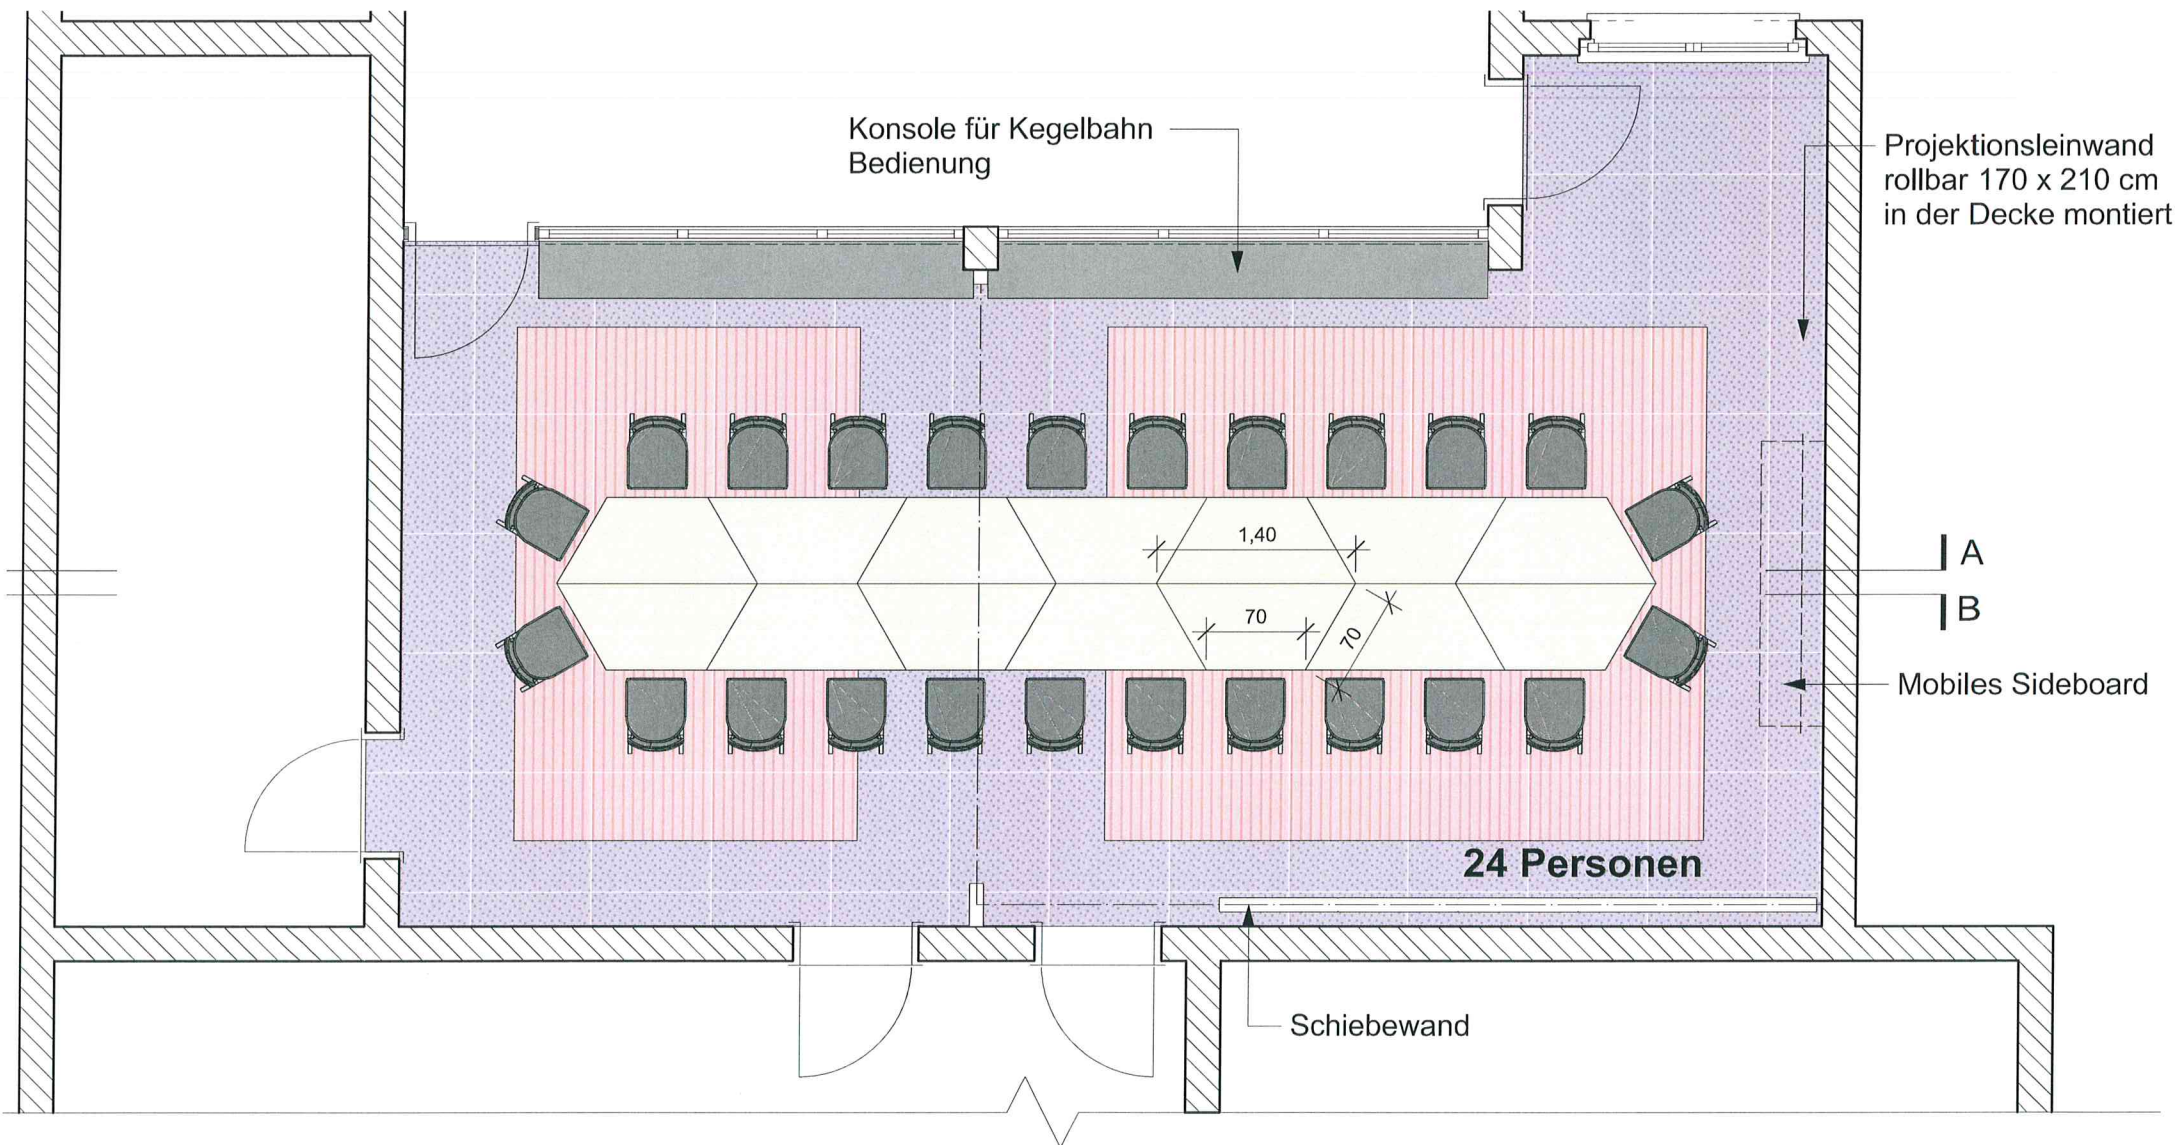

Grundriss - Variante 2

Konsole für Kegelbahn
Bedienung

Projektionsleinwand
rollbar 170 x 210 cm
in der Decke montiert

A
B

Mobiles Sideboard

24 Personen

Schiebewand

1,40
70
70