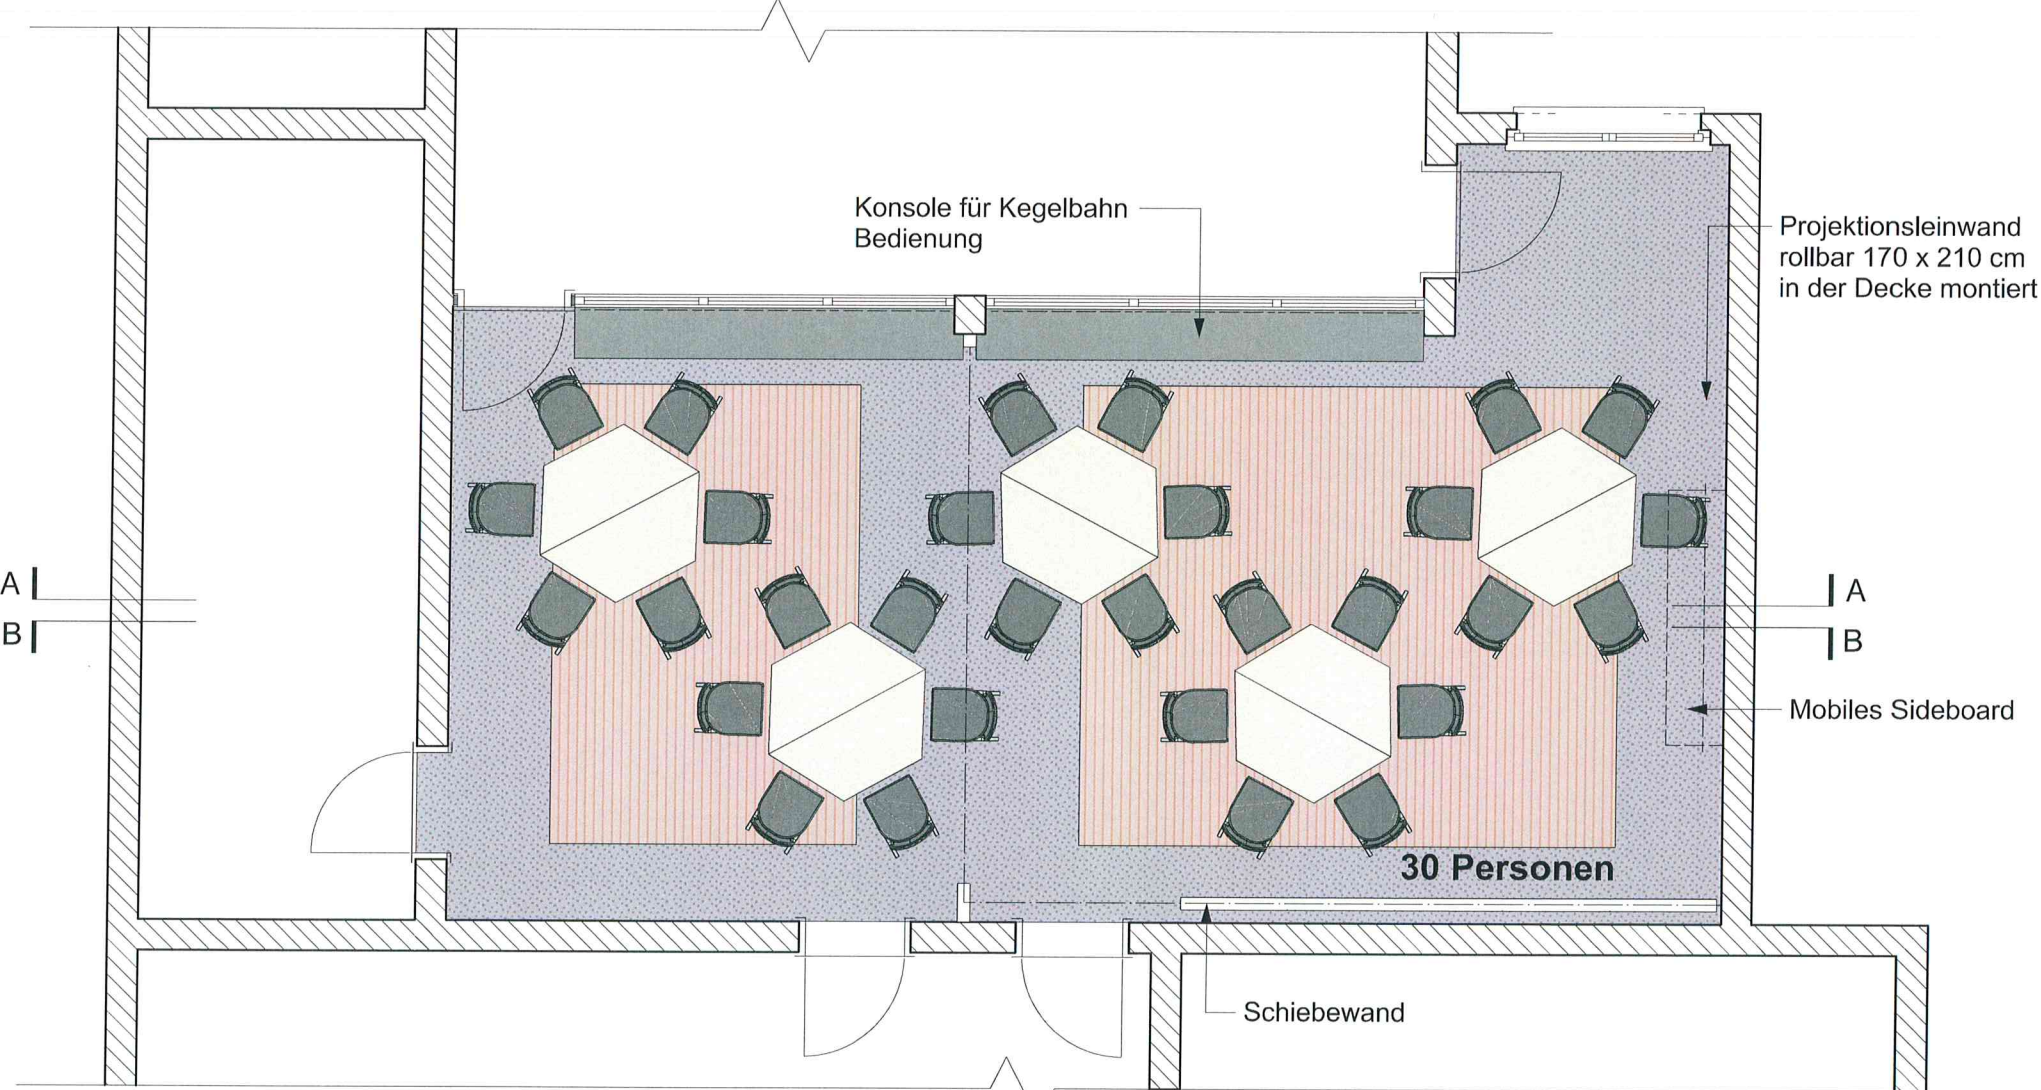

Grundriss - Variante 2

Konsole für Kegelbahn
Bedienung

Projektionsleinwand
rollbar 170 x 210 cm
in der Decke montiert

A
B

Mobiles Sideboard

24 Personen

Schiebewand

1,40
70
70